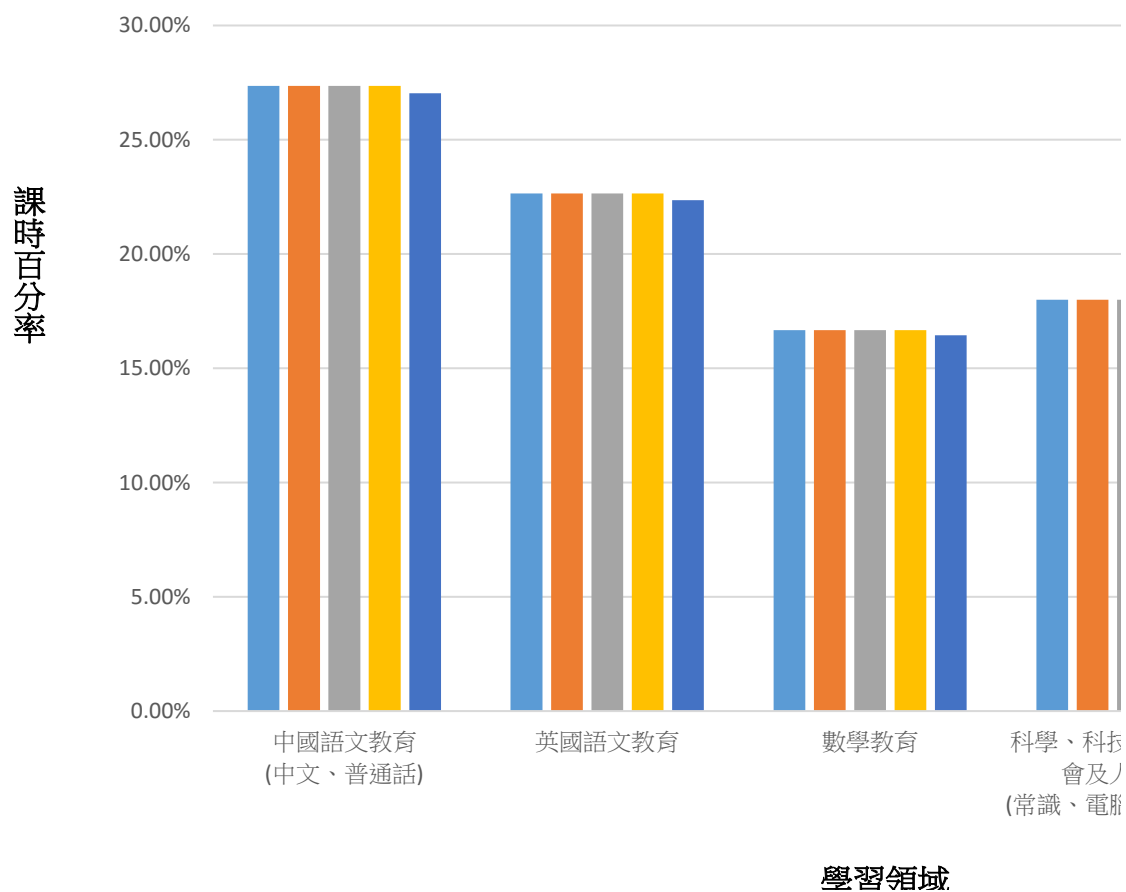

年度學習領域	13/14	14/15
中國語文教育 (中文、普通話)	27.35%	27.35%
英國語文教育	22.65%	22.65%
數學教育	16.67%	16.67%
科學、科技、個人、社會及人文教育 (常識、電腦、生活教育)	18%	18%
藝術教育 (美勞、音樂)	10.30%	10.30%
體育	5.10%	5.10%

大埔舊墟公立學校
2013 至 2018 學年度各主要學習領域

15/16	16/17	17/18
27.35%	27.35%	27.03%
22.65%	22.65%	22.36%
16.67%	16.67%	16.44%
18%	18%	18.97%
10.30%	10.30%	10.13%
5.10%	5.10%	5.07%

或的課時(百分率)